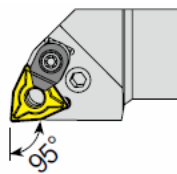

### WGTURN

**CKJNR/L**  
(Top Clamp Type 93°)

**KNUX160505R**  
YG801  
10 Pçs

1-SUPOORTE  
CKJNR2525M16  
10- KNUX-160405R  
YG801

**85.00€**

**PTGNR/L**  
(Lever Type 90°)

**TNMG160408**  
YG801  
10 Pçs

1-SUPOORTE  
PTGNR 2525M16  
10- TNMG-160408 YG801

**76.00€**

**PSSNR/L**  
(Lever Type 45°)

**SNMG 120408**  
YG801  
10 Pçs

1-SUPOORTE  
PSSNR2525M12  
10-SNMG-120408 YG801

**78.00€**

**PWLNR/L**  
(Lever Type 95°)

**WNM 080408**  
YG801  
10 Pçs

1-SUPOORTE  
PWLNR 2525M08C  
10-WNMG-080408 YG801

**78.00€**

**PDJNR/L**  
(Lever Type 93°)

**DNMG 150408**  
YG801  
10 Pçs

1-SUPOORTE  
PDJNR 2525M08C  
10-DNMG-150408  
YG801

**85.00€**