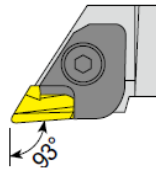

### WGTURN

**CKJNR/L**  
(Top Clamp Type 93°)

**KNUX160505R**  
YG801  
10 Pçs

1-SUPOORTE  
CKJNR2525M16  
10- KNUX-160405R  
YG801

**85.00€**

**PTGNR/L**  
(Lever Type 90°)

**TNMG160408**  
YG801  
10 Pçs

1-SUPOORTE  
PTGNR 2525M16  
10- TNMG-160408 YG801